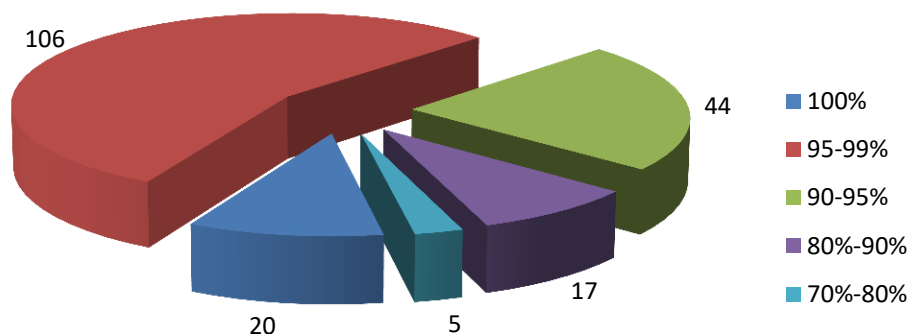

**Рейтинг дошкольных образовательных организаций
по общей информационной наполненности АИС СГО**

Рейтинг организаций	Количество организаций
100%	20
95%-99%	106
90-95%	44
80%-90%	17
70%-80%	5

**Рейтинг дошкольных образовательных
организаций по общей
информационной наполненности
АИС СГО на 15.11.2023 года**