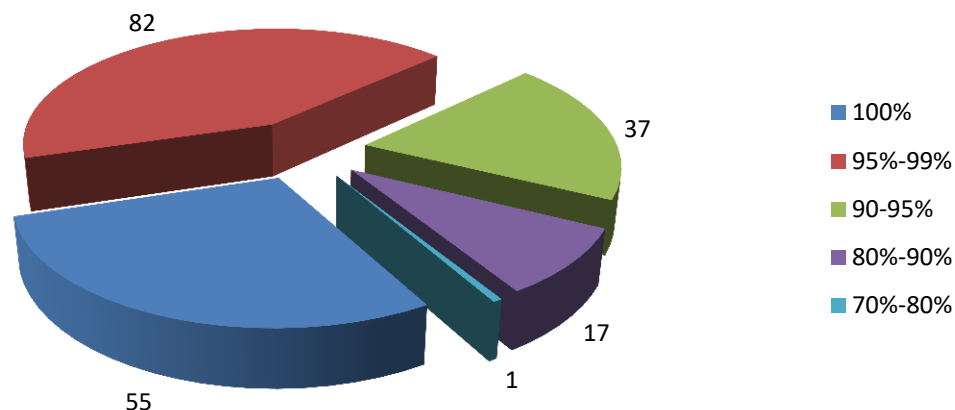

**Процент наполняемости карточек
родителей по ДОО МО г. Краснодара
на 15.11.2023 года**

Портфолио педагогического работника:

Процент заполнения	Количество организаций заполнивших разделы:	
	Образование	Повышение квалификации
100%	103	22
95%-99%	49	28
90-95%	19	36
80%-90%	18	51
70%-80%	3	28
60%-70%	1	12
50%-60%	-	9
<50%	-	6

Средний процент заполнения раздела «Образование» вычислялся для педагогических работников ДОО.

100% заполнения раздела «Образование» имеют 103 ДОО

95%-99% заполнения раздела «Образование» имеют 49 ДОО

90%-95% заполнения раздела «Образование» имеют 19 ДОО